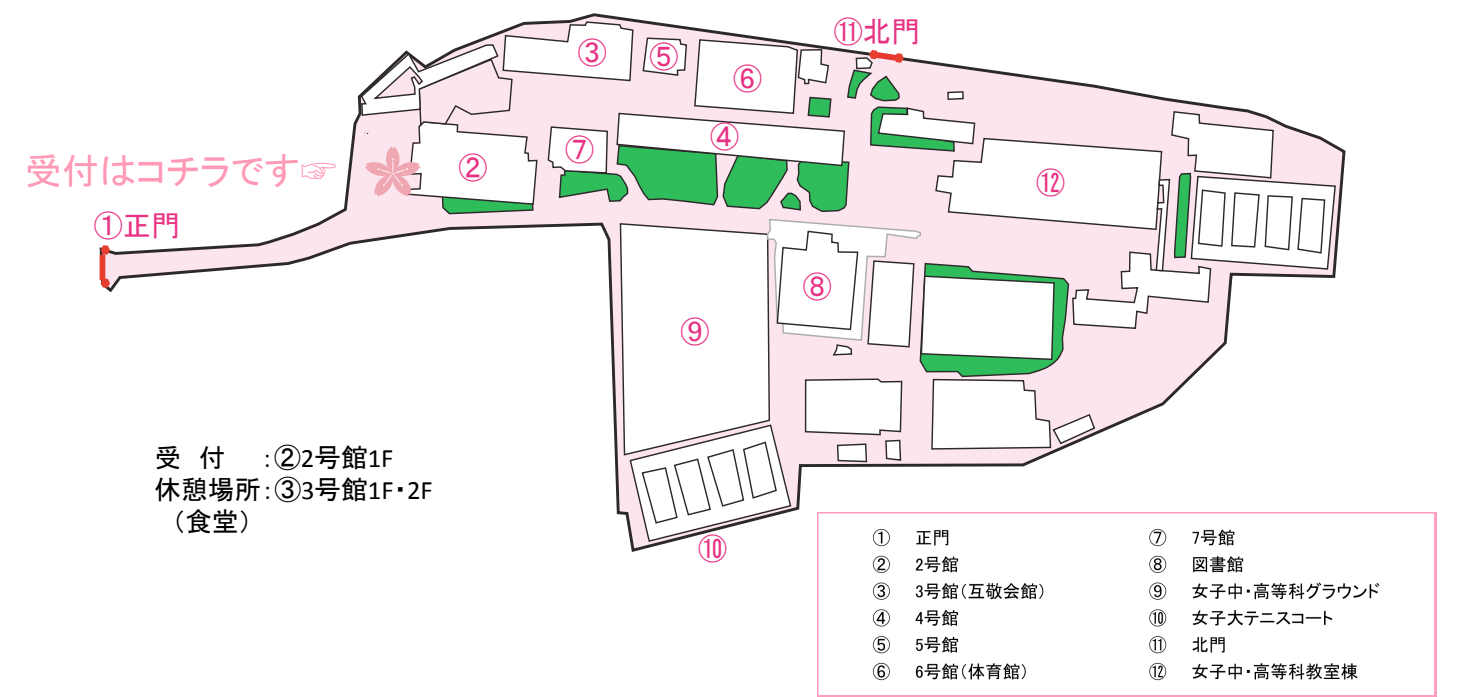

【大学紹介DVD上映】

DVD上映による大学紹介です。上映時間は約50分です。

【各種相談ブース】

- 学科別相談ブース 教員・在学生による個別相談ブースです。授業のこと、学生生活のことなど、お気軽にご相談ください。国際コミュニケーション学科・大学院：234教室 日本文化学科・英語コミュニケーション学科：235教室
- 入試相談ブース それぞれの入試の概要や対策、出願の資格まで、入試に関することなら、なんでもご相談ください。
- 留学相談ブース 留学に関する相談ブースです。留学の条件等、お気軽にご相談ください。
※英語コミュニケーション学科の半年間の留学については、学科別相談コーナーでご相談ください。
- 就職相談ブース 就職に関する相談ブースです。就職説明会で聞けなかったことなどを中心に、お気軽にご相談ください。
- 海外研修相談ブース 海外研修の担当教員から、担当している海外研修のことについて説明いたします。説明をご希望の場合は、下記の教室にお越しください。

受付はコチラです

①正門

受付：②2号館1F
休憩場所：③3号館1F・2F (食堂)

- ① 正門
- ② 2号館
- ③ 3号館(互敬会館)
- ④ 4号館
- ⑤ 5号館
- ⑥ 6号館(体育館)
- ⑦ 7号館
- ⑧ 図書館
- ⑨ 女子中・高等科グラウンド
- ⑩ 女子大テニスコート
- ⑪ 北門
- ⑫ 女子中・高等科教室棟